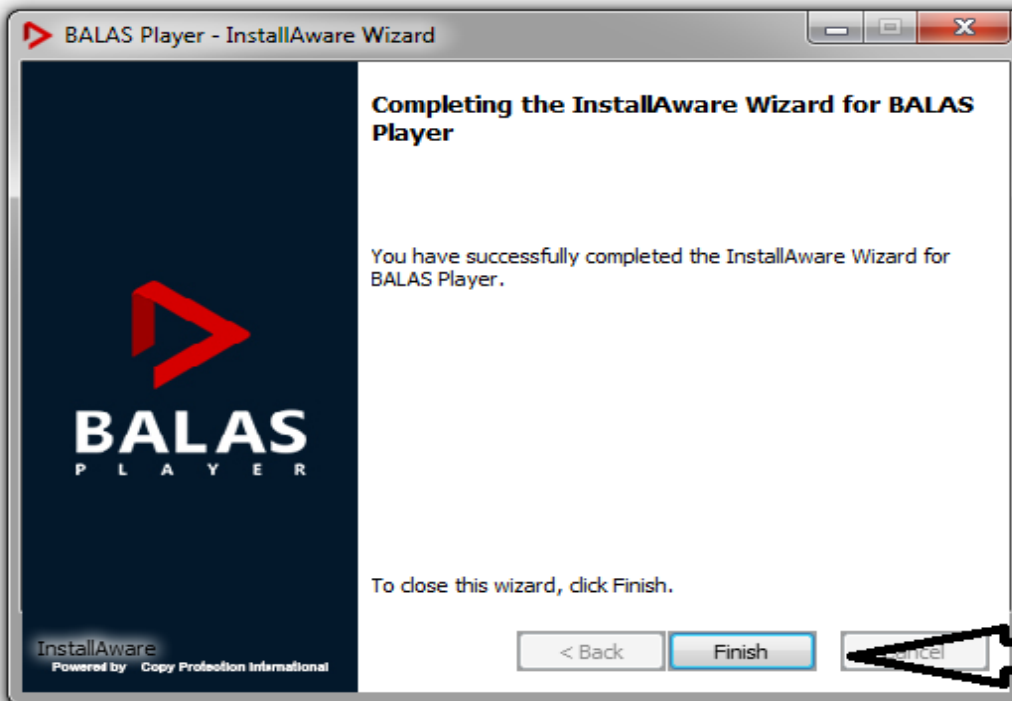

8) نرم افزار از حالت زیپ خارج شده را باز کنید و مراحل نصب را مطابق شکل های ذیل تکمیل کنید:

الف) روی فایل `balas player setup.exe` دبل کلیک کنید. مراحل نصب نرم افزار شروع می شود.

نرم افزار نصب شده و روی دسک تاپ شما قرار دارد. نرم افزار را باز کنید
گزینه موافقم را مطابق شکل ذیل کلیک کنید.