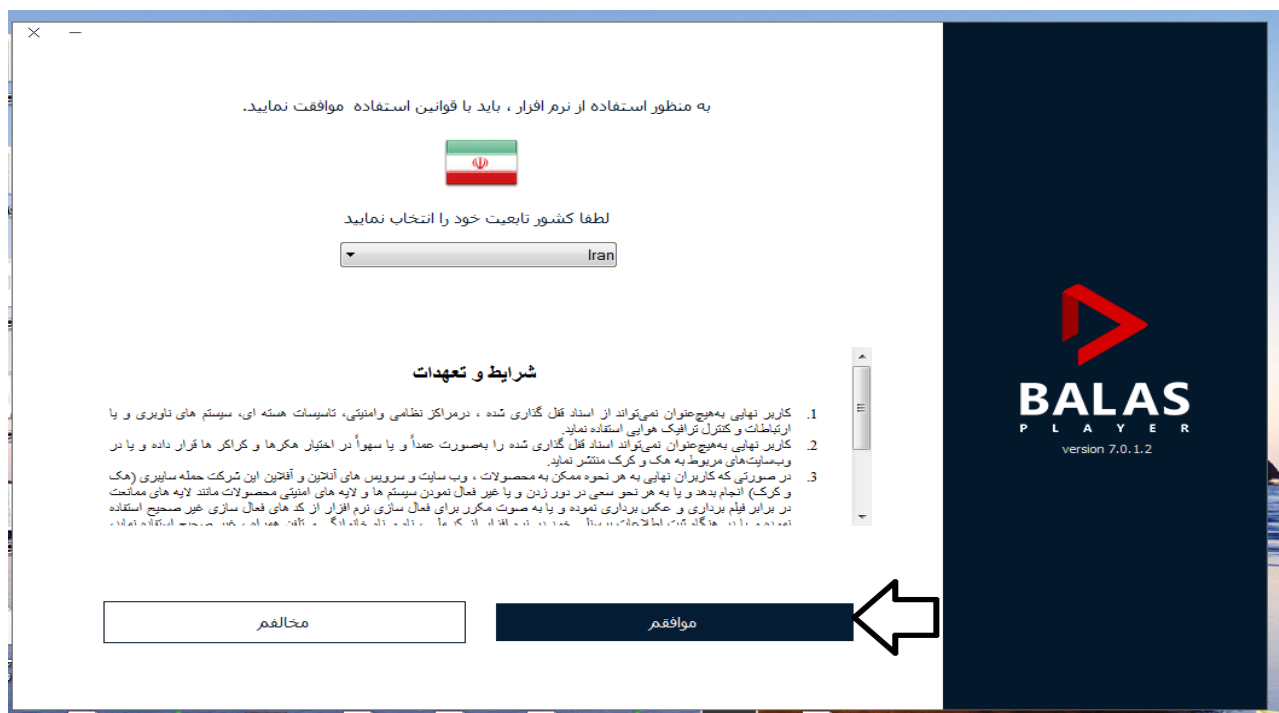

8) نرم افزار از حالت زیپ خارج شده را باز کنید و مراحل نصب را مطابق شکل های ذیل تکمیل کنید:

الف) روی فایل `balas player setup.exe` دبل کلیک کنید. مراحل نصب نرم افزار شروع می شود.

نرم افزار نصب شده و روی دسک تاپ شما قرار دارد. نرم افزار را باز کنید
گزینه موافقم را مطابق شکل ذیل کلیک کنید.