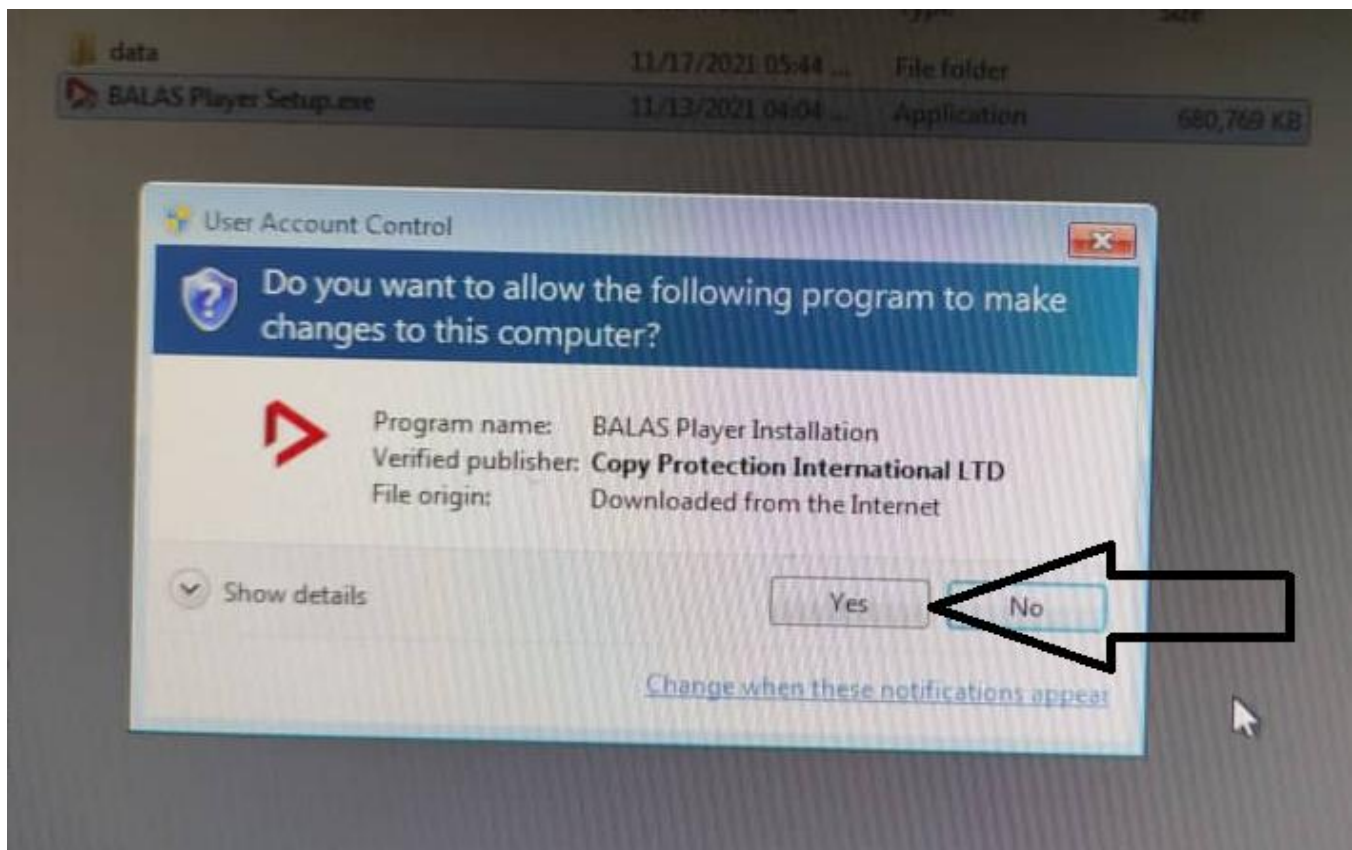

8) نرم افزار از حالت زیپ خارج شده را باز کنید و مراحل نصب را مطابق شکل های ذیل تکمیل کنید:

الف) روی فایل `balas player setup.exe` دبل کلیک کنید. مراحل نصب نرم افزار شروع می شود.

نرم افزار نصب شده و روی دسک تاپ شما قرار دارد. نرم افزار را باز کنید
گزینه موافقم را مطابق شکل ذیل کلیک کنید.