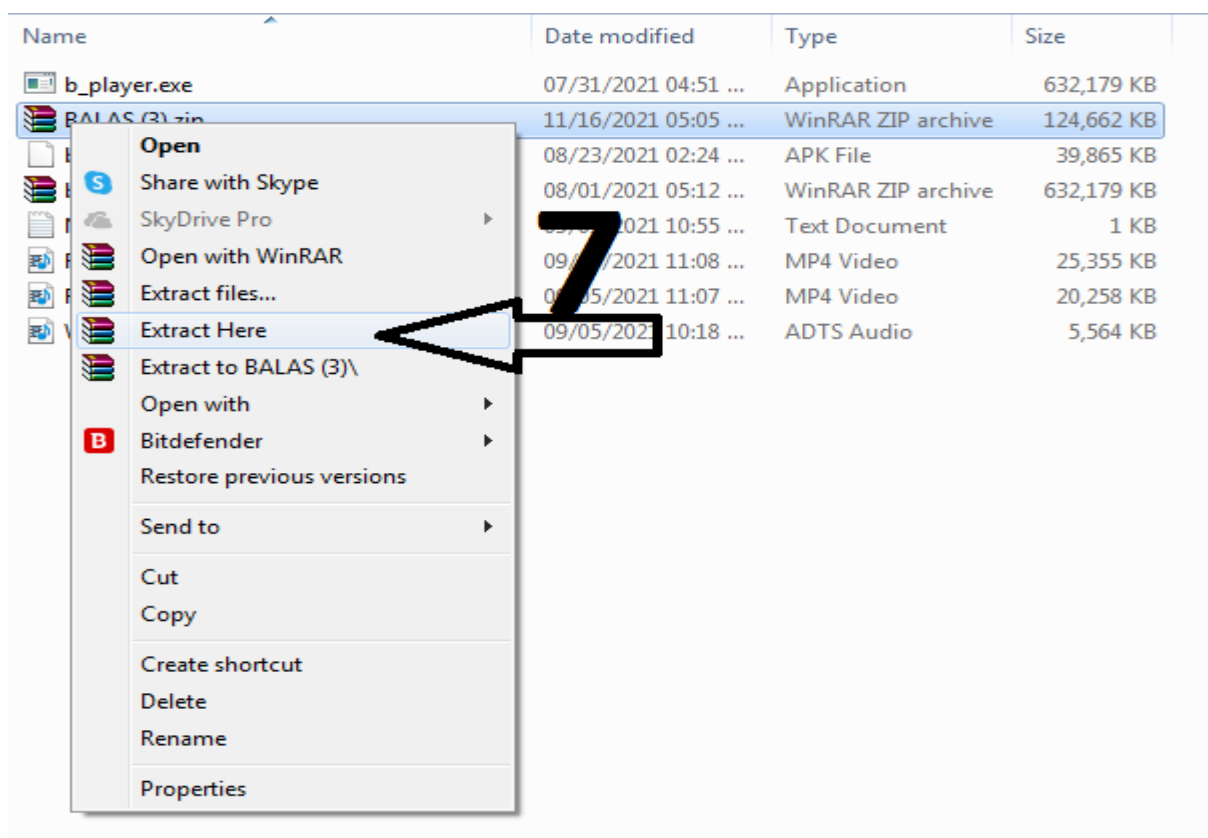

8) نرم افزار از حالت زیپ خارج شده را باز کنید و مراحل نصب را مطابق شکل های ذیل تکمیل کنید:

الف) روی فایل `balas player setup.exe` دبل کلیک کنید. مراحل نصب نرم افزار شروع می شود.

نرم افزار نصب شده و روی دسک تاپ شما قرار دارد. نرم افزار را باز کنید
گزینه موافقم را مطابق شکل ذیل کلیک کنید.