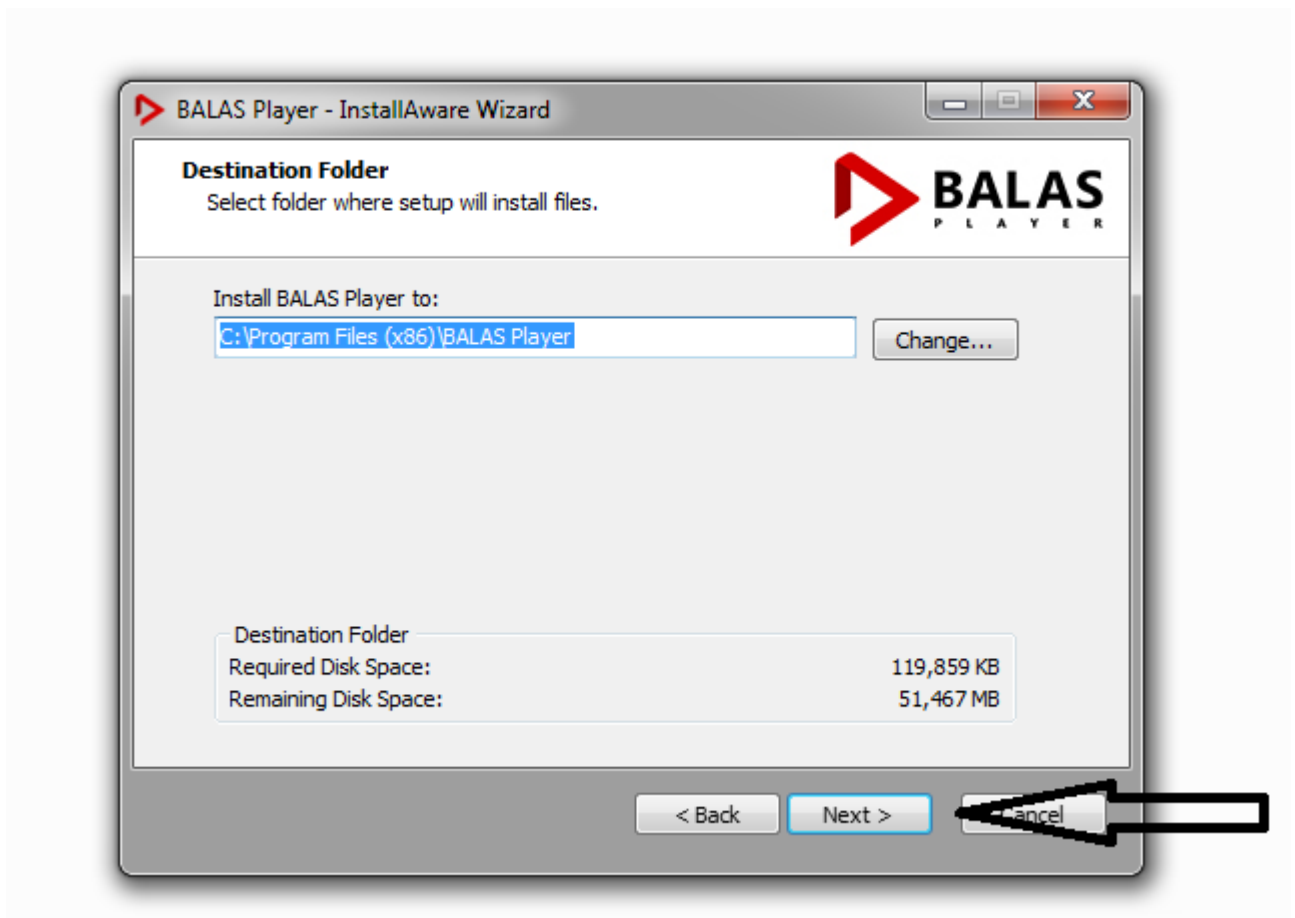

8) نرم افزار از حالت زیپ خارج شده را باز کنید و مراحل نصب را مطابق شکل های ذیل تکمیل کنید:

الف) روی فایل `balas player setup.exe` دبل کلیک کنید. مراحل نصب نرم افزار شروع می شود.

نرم افزار نصب شده و روی دسک تاپ شما قرار دارد. نرم افزار را باز کنید
گزینه موافقم را مطابق شکل ذیل کلیک کنید.